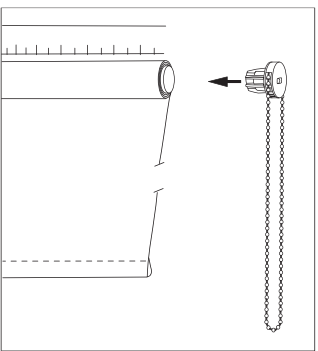

Opened packaging can not be returned / Bruten förpackning återköps ej / Ingen returrett ved brutt emballasje / Angebrochene Verpackungen werden nicht zurückgenommen.

Instructions / Monteringsanvisning / Monteringsveiledning / Montageanleitung