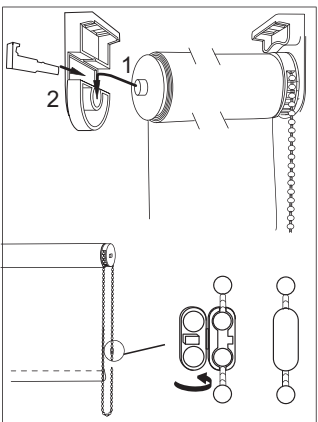

Opened packaging can not be returned / Bruten förpackning återköps ej / Ingen returrett ved brutt emballasje / Angebrochene Verpackungen werden nicht zurückgenommen.

**Instructions / Monteringsanvisning / Monteringsveiledning / Montageanleitung**

**Guidelines for child safety mechanism / Anvisningar för barnsäkerhetsmekanism / Veiledning for barnesikringsmekanismen / Hinweise für Kindersicherungsmechanismus**

**⚠ WARNING!**

- Ropes and chains can be a choking hazard for children. To reduce the risk, mount the included safety equipment as instructed.
- Chains for blinds should be permanently attached and tightened against the wall using the included attachment.
- Do not let children play with the chain.
- Do not place furniture near the chain.

**⚠ WARNING!**

- Linor och kedjor kan vara en kvävningrisk för barn. För att minska risken montera medföljande säkerhetsutrustning enligt instruktion.
- Kedjor till rullgardiner bör fästas permanent och spänt mot väggen med hjälp av medföljande fästeanordning.
- Låt inte barn leka med kedjan.
- Ställ inga möbler i närheten av kedjan.

Inneholder feste for kulekjede til barnesikring.

Enthält eine Sicherheitshaltung für die Kugelkette für die Sicherheit der Kinder.