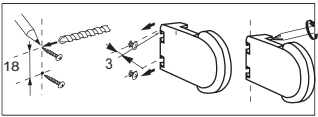

Instructions / Monteringsanvisning / Monteringsveiledning / Montageanleitung