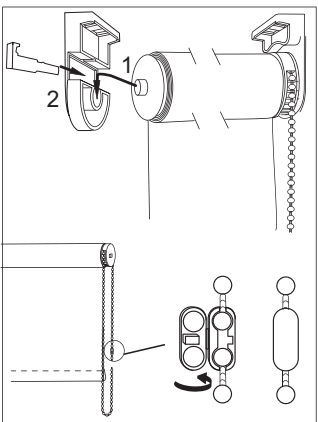

Opened packaging can not be returned / Bruten förpackning återköps ej / Ingen returrett ved brutt emballasje / Angebrochene Verpackungen werden nicht zurückgenommen.

Instructions / Monteringsanvisning / Monteringsveiledning / Montageanleitung

Guidelines for child safety mechanism / Anvisningar för barnsäkerhetsmekanism / Veiledning for barnesikringsmekanismen / Hinweise für Kindersicherungsmechanismus

⚠ WARNING!

- Ropes and chains can be a choking hazard for children. To reduce the risk, mount the included safety equipment as instructed.
- Chains for blinds should be permanently attached and tightened against the wall using the included attachment.
- Do not let children play with the chain.
- Do not place furniture near the chain.

⚠ WARNING!

- Linor och kedjor kan vara en kvävningrisk för barn. För att minska risken montera medföljande säkerhetsutrustning enligt instruktion.
- Kedjor till rullgardiner bör fästas permanent och spänt mot väggen med hjälp av medföljande fästeanordning.
- Låt inte barn leka med kedjan.
- Ställ inga möbler i närheten av kedjan.