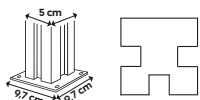

Hvit Art. nr 621011650101

Hjørnestolpe 135°

Høyde: 108 cm
Bredde: 5x5 cm
Bunnplate: 9,7x9,7 cm

Grå Art. nr 621011690101

Hvit Art. nr 621011690102

Glass 100x100 cm

Høyde: 100 cm
Bredde: 100 cm

Røykgrå

Art. nr 621011620302

Glass 70x100 cm

Høyde: 100 cm
Bredde: 70 cm

Røykgrå

Art. nr 621011620601

Gjennomsiktig

Art. nr 621011620602

Multistolpe 168x5 cm

Høyde: 168 cm
Bredde: 5x5 cm
Bunnplate: 9,7x9,7 cm

Grå Art. nr 621011640201

Hvit Art. nr 621011640202

Glass 160x60 cm

Høyde: 160 cm
Bredde: 60 cm

Røykgrå

Art. nr 621011620501

Gjennomsiktig