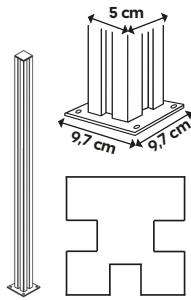

Monteringsforslag

For informasjon
ta kontakt med personalet.

CE Alle våre glass
er CE-merket

RUSTA®

Glassgjerdets deler

Multistolpe 108x5 cm

Høyde: 108 cm
Bredde: 5x5 cm
Bunnplate: 9,7x9,7 cm

Grå Art. nr 621011620101

Hvit Art. nr 621011650101

Hjørnestolpe 135°

Høyde: 108 cm
Bredde: 5x5 cm
Bunnplate: 9,7x9,7 cm

Grå Art. nr 621011690101

Hvit Art. nr 621011690102

Glass 100x100 cm

Høyde: 100 cm
Bredde: 100 cm

Røykgrå

Art. nr 621011620201

Gjennomsiktig

Art. nr 621011620202

Glass 25x100 cm

Høyde: 100 cm
Bredde: 25 cm

Røykgrå

Art. nr 621011620301

Gjennomsiktig

Høyde: 168 cm
Bredde: 5x5 cm
Bunnplate: 9,7x9,7 cm

Grå Art. nr 621011640201

Hvit Art. nr 621011640202

Glass 160x60 cm

Høyde: 160 cm
Bredde: 60 cm

Røykgrå

Art. nr 621011620501

Gjennomsiktig