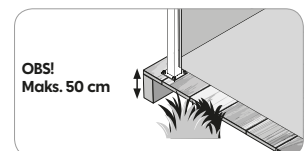

Glassgjerde

Kombiner som du vil

Gjerdet kan bygges på slik at det passer til både mindre og større uteplasser. Glasset finnes i ulike utførelser og kan enkelt kombineres. Glasset kombineres med vår multistolpe og hjørnestolpe som finnes i ulike størrelser og farger.

Enkel montering

Stolpene har forborret hull, noe som forenkler monteringen. Glasset festes med to medfølgende skruer, én i hver stolpe. Skruer til montering av bunnplaten følger ikke med da underlaget avgjør hvilke skruer du trenger. Ta kontakt med faghandel for råd.

Langt liv

Glassene våre er produsert i 6 mm herdet sikkerhetsglass. Stolpene er produsert i aluminium med pulverlakkert overflatebehandling, noe som gjør at de er slitesterke, UV-bestandige og rustfrie. Glasset, sammen med stolpenes kraftige feste og skruer, gjør slik at rekkverket står stabilt i vær og vind.

Vedlikeholdsråd

Bruk myk klut og vann for å tørke av. Vinduspuss kan brukes til å vaske glasset, men bruk da kun milde midler. Sterke eller etsende rengjøringsmidler skal ikke brukes.

Fint å vite

Maksimal monteringshøyde over bakken er 50 cm da herdet sikkerhetsglass ikke er kvalifisert som rekkverk.