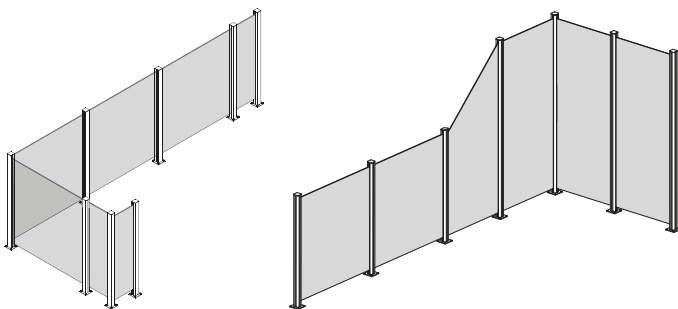

Glassgjerde

Kombiner som du vil

Gjerdet kan bygges på slik at det passer til både mindre og større uteplasser. Glasset finnes i ulike utførelser og kan enkelt kombineres. Glasset kombineres med vår multistolpe og hjørnestolpe som finnes i ulike størrelser og farger.

Enkel montering

Stolpene har forborret hull, noe som forenkler monteringen. Glasset festes med to medfølgende skruer, én i hver stolpe. Skruer til montering av bunnplaten følger ikke med da underlaget avgjør hvilke skruer du trenger. Ta kontakt med faghandel for råd.

Vedlikeholdsråd

Bruk myk klut og vann for å tørke av. Vinduspuss kan brukes til å vaske glasset, men bruk da kun milde midler. Sterke eller etsende rengjøringsmidler skal ikke brukes.

Fint å vite

Maksimal monteringshøyde over bakken er 50 cm da herdet sikkerhetsglass ikke er kvalifisert som rekkverk.

Monteringsforslag

For informasjon
ta kontakt med personalet.

CE Alle våre glass
er CE-merket

RUSTA®

Glassgjerdets deler

Multistolpe 108x5 cm

Høyde: 108 cm
Bredde: 5x5 cm
Bunnplate: 9,7x9,7 cm

Grå Art. nr 621011620101