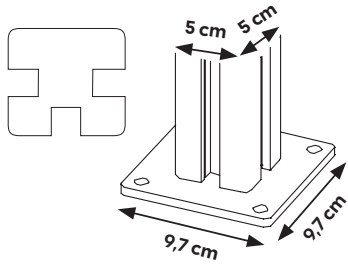

Multi-tolppa

• L 5 x K 108

Harmaa

Tuotenumro 621011620101

Valkoinen

Tuotenumro 621011650101

• L 5 x K 168 cm

Harmaa

Tuotenumro 621011640201

Valkoinen Tuotenumro 621011640202

Kulmatolppa

• L 5 x K 108 cm

Harmaa

Tuotenumro 621011690101

Valkoinen

Tuotenumro 621011690102