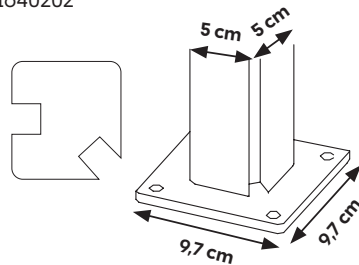

Tuotenumro 621011640201

Valkoinen Tuotenumro 621011640202

Kulmatolppa

• L 5 x K 108 cm

Harmaa

Tuotenumro 621011690101

Valkoinen

Tuotenumro 621011690102