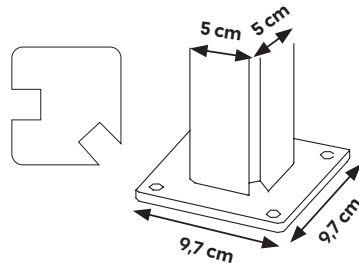

Multistolpe

- B 5 x H 108 cm
Grå Art.nr. 621011620101
Hvit Art.nr. 621011650101

- B 5 x H 168 cm
Grå Art.nr. 621011640201
Hvit Art.nr. 621011640202

Hjørnestolpe

- B 5 x H 108 cm
Grå Art.nr. 621011690101
Hvit Art.nr. 621011690102

Basebeskyttelse til stolpe

- 10,8 x 10,8 cm
Grå Art.nr. 621011700101
Hvit Art.nr. 621011700102

Glass Røykgrå / transparent

- B 25 x H 100 cm
Røykgrå Art.nr. 621011620301
Transp. Art.nr. 621011620302

- B 100 x H 100 cm
Røykgrå Art.nr. 621011620201
Transp. Art.nr. 621011620202