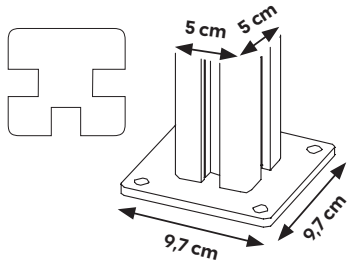

Multistolpe

- B 5 x H 108 cm
Grå Art.nr. 621011620101
Hvit Art.nr. 621011650101

- B 5 x H 168 cm
Grå Art.nr. 621011640201
Hvit Art.nr. 621011640202

Hjørnestolpe

- B 5 x H 108 cm
Grå Art.nr. 621011690101
Hvit Art.nr. 621011690102

Basebeskyttelse til stolpe

- 10,8 x 10,8 cm
Grå Art.nr. 621011700101
Hvit Art.nr. 621011700102

Glass Røykgrå / transparent

- B 25 x H 100 cm
Røykgrå Art.nr. 621011620301
Transp. Art.nr. 621011620302

- B 100 x H 100 cm
Røykgrå Art.nr. 621011620201
Transp. Art.nr. 621011620202