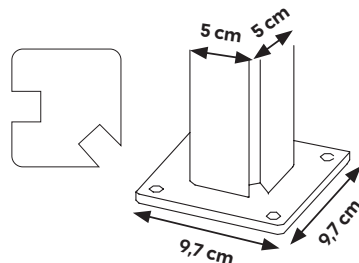

Multistolpe

- B 5 x H 108 cm
Grå Art.nr 621011620101
Vit Art.nr 621011650101

- B 5 x H 168 cm
Grå Art.nr 621011640201
Vit Art.nr 621011640202

Hörn stolpe

- B 5 x H 108 cm
Grå Art.nr 621011690101
Vit Art.nr 621011690102

Basskydd till stolpe

- 10,8 x 10,8 cm
Grå Art.nr 621011700101
Vit Art.nr 621011700102

Glas Rökgrå / transparent

- B 25 x H 100 cm
Rökgrå Art.nr 621011620301
Transp. Art.nr 621011620302

- B 100 x H 100 cm
Rökgrå Art.nr 621011620201
Transp. Art.nr 621011620202