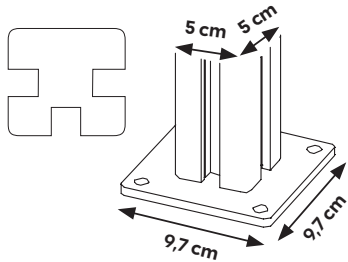

Glasräckets delar

Kontakta personal
för köp.

Räcket är påbyggnadsbart och kan kombineras för att passa just din uteplats.
Glasräcket är enkelt att montera och kräver inget underhåll.

Stolpar & basskydd grå / vit

Multistolpe

- B 5 x H 108 cm
Grå Art.nr 621011620101
Vit Art.nr 621011650101

- B 5 x H 168 cm
Grå Art.nr 621011640201
Vit Art.nr 621011640202

Hörn stolpe

- B 5 x H 108 cm
Grå Art.nr 621011690101
Vit Art.nr 621011690102

Basskydd till stolpe

- 10,8 x 10,8 cm
Grå Art.nr 621011700101
Vit Art.nr 621011700102

Glas Rökgrå / transparent

- B 25 x H 100 cm
Rökgrå Art.nr 621011620301
Transp. Art.nr 621011620302

- B 100 x H 100 cm
Rökgrå Art.nr 621011620201
Transp. Art.nr 621011620202