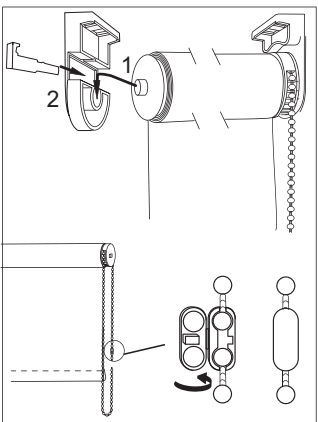

Opened packaging can not be returned / Bruten förpackning återköps ej / Ingen returrett ved brutt emballasje / Angebrochene Verpackungen werden nicht zurückgenommen.

**Instructions / Monteringsanvisning / Monteringsveiledning / Montageanleitung**

**Guidelines for child safety mechanism / Anvisningar för barnsäkerhetsmekanism / Veiledning for barnesikringsmekanismen / Hinweise für Kindersicherungsmechanismus**

**⚠ WARNING!**

- Ropes and chains can be a choking hazard for children. To reduce the risk, mount the included safety equipment as instructed.
- Chains for blinds should be permanently attached and tightened against the wall using the included attachment.
- Do not let children play with the chain.
- Do not place furniture near the chain.

**⚠ WARNING!**

- Linor och kedjor kan vara en kvävningrisk för barn. För att minska risken montera medföljande säkerhetsutrustning enligt instruktion.
- Kedjor till rullgardiner bör fästas permanent och spänt mot väggen med hjälp av medföljande fästeanordning.
- Låt inte barn leka med kedjan.
- Ställ inga möbler i närheten av kedjan.