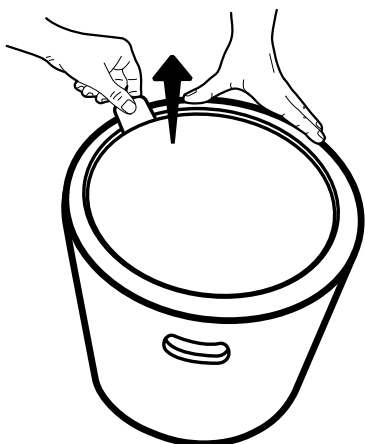

KETER[®]

Cool Stool

- EN Push down to close
- FR Poussez vers le bas pour fermer
- DE Zum Schließen drücken
- ES Presionar hacia abajo para cerrar
- NL Neerduwen om te sluiten
- IT Premi verso il basso per chiudere
- CZ Stlačením zavřete
- SK Stlačením zatvoríte
- S Tryck ner för att stänga
- RO Împinge în jos pentru a închide