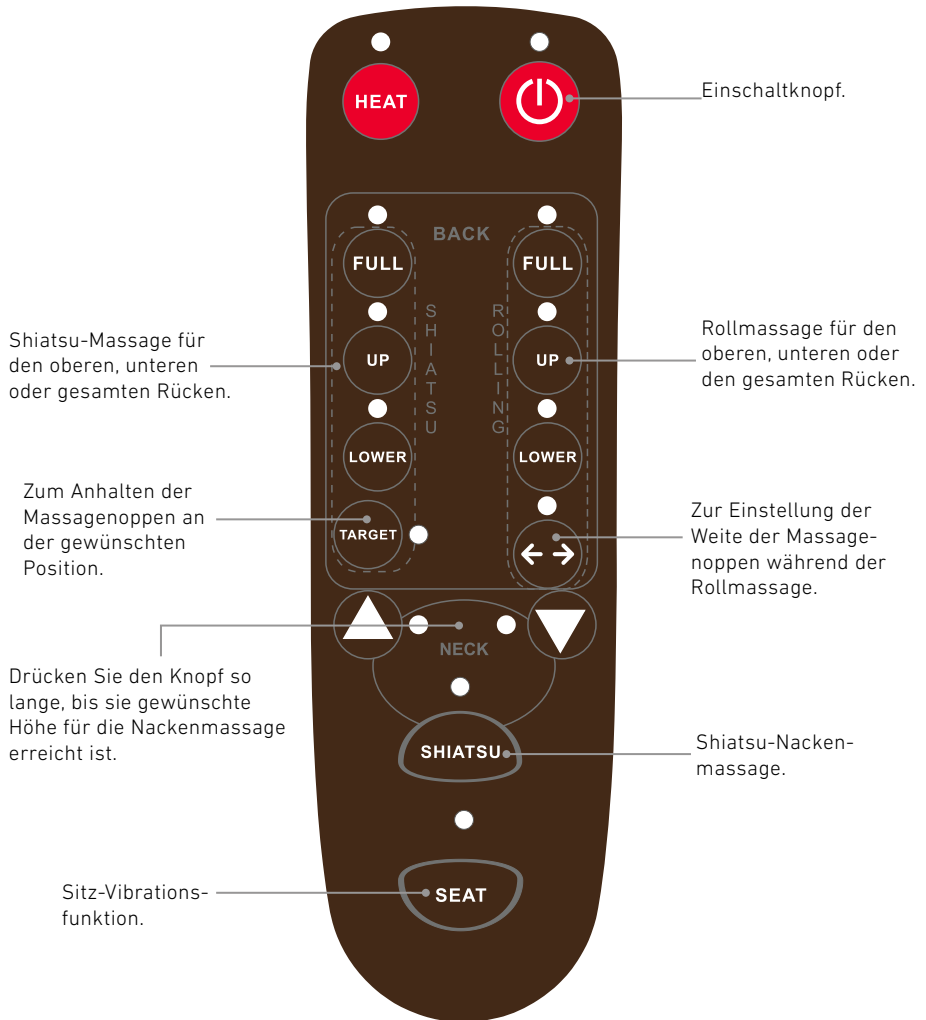

TECHNISCHE DATEN

Spannung	DC 12V.
Betriebsstrom	4A
Leistung	48W
Zeit für automatische Abschaltung	15 Minuten

FUNKTIONEN

Shiatsu- und Rollmassage mit Tiefenwirkung zur Entspannung verspannter Muskulatur und Verbesserung der Durchblutung. Das Produkt ist so konzipiert, dass es menschliche Hände bei einer Shiatsu-Massage imitiert und mithilfe von 2 Massageköpfen große Flächen am Körper massieren kann. Beide Massageköpfe verfügen über eine einzigartige Rollfunktion und können dadurch Ihren Rücken massieren, während sie sich auf- und ab bewegen. Es stehen drei Massagevarianten zur Verfügung: gesamter Rücken, unterer Rücken und oberer Rücken.

EIGENSCHAFTEN

- Verlängerte Massagenoppen machen die Massage noch angenehmer.
- Verstellbare Nackenhöhe.
- Die Shiatsu-Rückenmassage mit Tiefenwirkung für 3 Bereiche: gesamter Rücken, oberer Rücken, unterer Rücken.
- Mithilfe der Ziel-Funktion können Sie jeden Punkt an Ihrem Rücken gezielt massieren lassen.
- 2-farbiges Massagepolster: beheizter Bereich in rot, nicht beheizter Bereich in blau
- Die Wärmebehandlung trägt zur Verbesserung der Durchblutung bei.
- Steuerung durch Hand-Fernbedienung.
- Lassen Sie das Shiatsu Premium Massagepolster nach 15 Minuten betrieb 10 Minuten lang abkühlen, bevor Sie es erneut verwenden.

FERNSTEUERUNG

ANWENDUNG

1. Stecken Sie den Wechselstromadapter (AC-Adapter) in eine Steckdose ein und stecken Sie den Gleichstromstecker (DC) in den Anschluss am Polster.
2. Befestigen Sie den Rückenriemen am Stuhl.
3. Setzen Sie sich und machen Sie es sich bequem.
4. Schalten Sie das Gerät an.
5. Wählen Sie über die Funktionen der Fernbedienung die gewünschten Einstellungen aus.