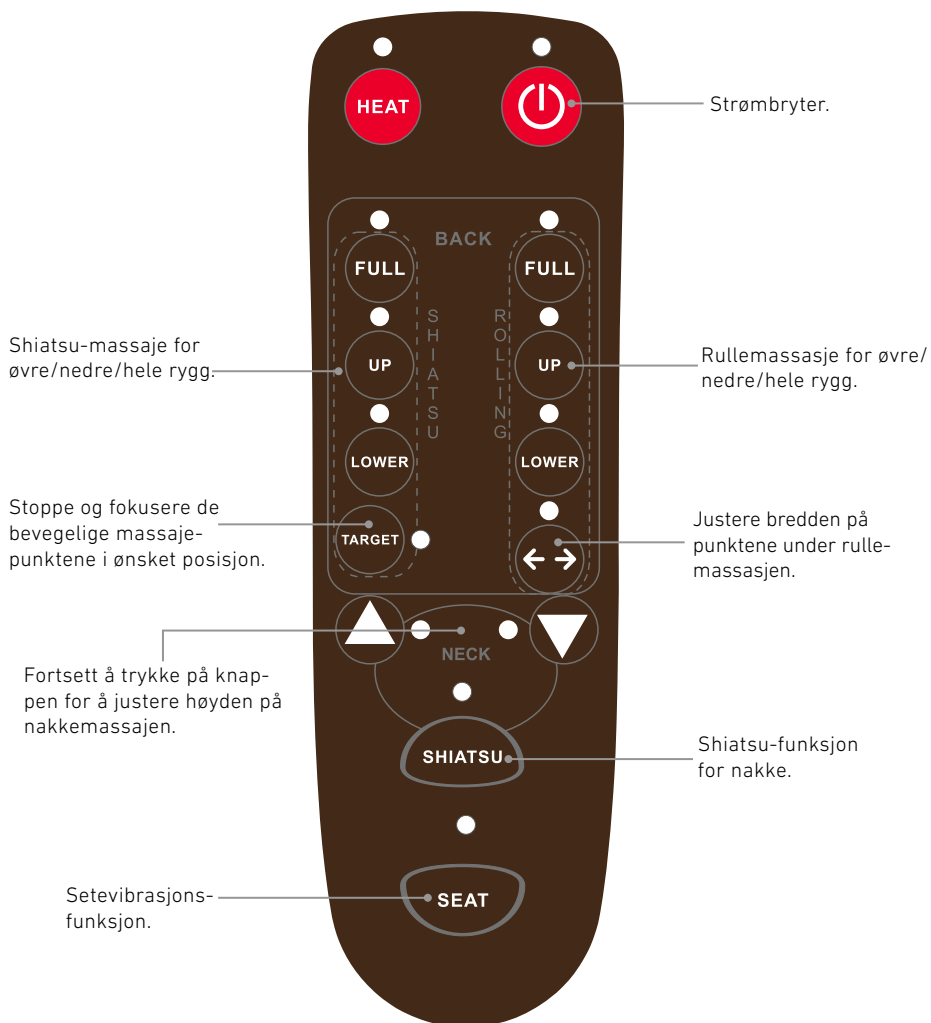

TEKNISKE PARAMETERE

Spenning	DC 12V.
Driftstrøm	4A
Effekt	48W
Timerfunksjon for automatisk avslåing	15 minutter

BESKRIVELSE

Dyp shiatsu-massasje og rullemassasje som løser muskelspenninger og forbedrer blodsirkulasjonen. Apparatet er utviklet for å imitere menneskehender under shiatsu-massasje og rulle over store områder av kroppen ved hjelp av 2 par massasjehoder. Begge massasjehodene har en unik rullefunksjon som knar ryggen mens de beveger seg opp- og nedover. Det finnes tre massasjevarianter: massasje av hele ryggen, nedre rygg eller øvre rygg.

FUNKSJONER

- Forlengt nakkepunkt gjør massasjen mer behagelig.
- Justerbar nakkehøyde.
- Dyp shiatsu-massasje for ryggen som dekker 3 områder: hele, øvre og nedre rygg.
- Mulighet for å fokusere på det punktet du ønsker på ryggen med Target-funksjonen
- 2 farger på massasjeputen: varme med rødt, ingen varme med blått.
- Varmebehandling øker sirkulasjonen.
- Håndholdt fjernkontroll til styring av massasjen.
- Etter 15 minutters bruk må massasjeputen kjøle seg ned i 10 minutter før du bruker den igjen.

FJERNKONTROLL

BRUKSANVISNING

1. Sett inn AC-adapteret i en stikkontakt, og koble DC-enden til pluggen på puten.
2. Fest ryggstroppen til stolen.
3. Sett deg ned og finn en behagelig sittestilling.
4. Trykk på på/av-bryteren.
5. Velg ønsket innstilling med funksjonene på fjernkontrollen.