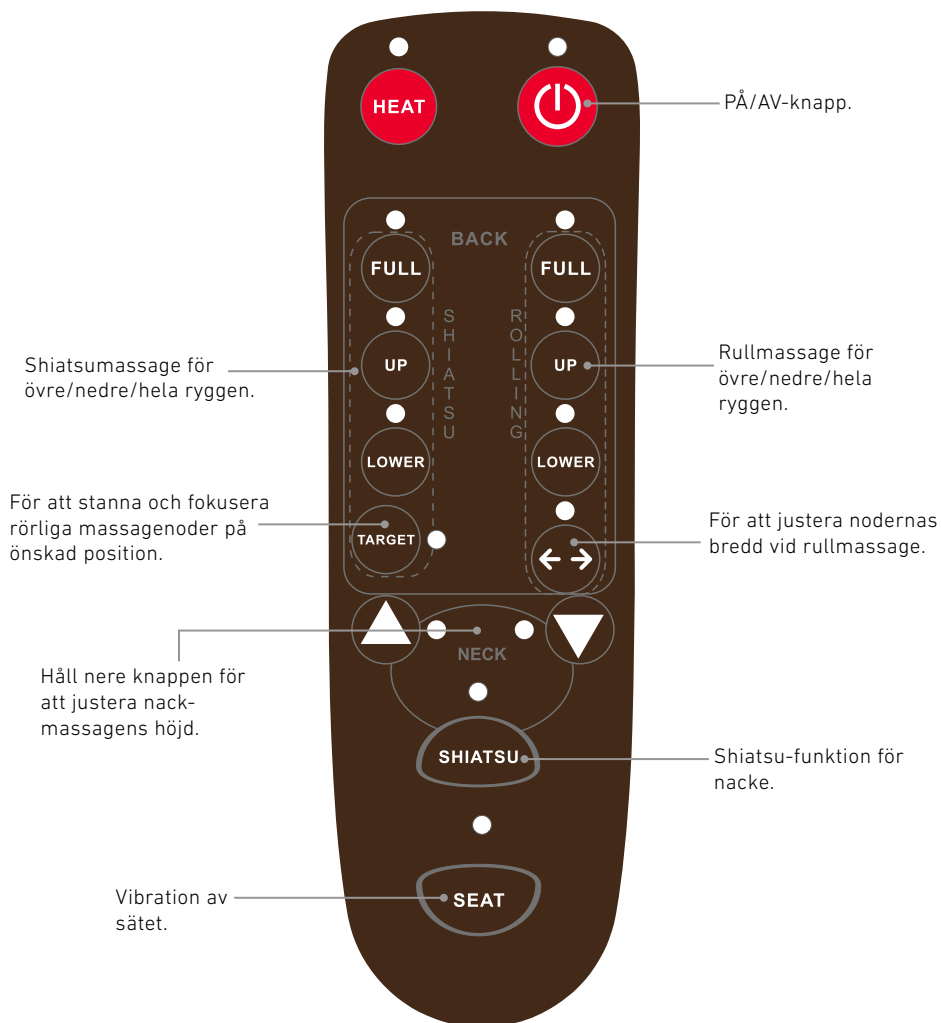

TEKNISKA SPECIFIKATIONER

Spänning	DC 12V.
Driftström	4A
Effekt	48W
Automatisk avstängning	15 minuter

BESKRIVNING

Djupknådande Shiatsumassage och rullande massage som minskar muskelspänning och främjar blodcirkulation. Produkten har utvecklats för att imitera mänskliga händer vid shiatsumassage och rulla stora delar av din kropp med hjälp av 2 par massagehuvuden. Båda massagehuvudena har en unik rullande funktion som låter dem knåda din rygg på väg upp och ner. Det finns tre massagevarianter: helrygg, lägre rygg eller övre rygg.

FUNKTIONER

- Längre nacknod ger bekvämare massage.
- Justerbar nackhöjd.
- Djupknådande shiatsumassage för ryggen, som täcker 3 områden: hela, övre och lägre ryggen.
- Möjlighet att fokusera på vilken önskad ryggpunkt som helst med Targetfunktionen.
- 2 färger på massagekudden: med värme i rött, utan värme i blått.
- Värmebehandling förbättrar blodcirkulationen.
- Handhållen fjärrkontroll för att styra massagen.
- Efter 15 minuters användning, låt massagedynan svalna i 10 minuter innan den används igen.

FJÄRRKONTROLL

ANVÄNDNING

1. Anslut AC-adaptorn till strömkälla och sätt DC-änden i kuddens port.
2. Fäst bakre bandet till stolen.
3. Sätt dig bekvämt i stolen.
4. Tryck på på/av-knappen.
5. Välj inställning enligt funktionerna på fjärrkontrollen.